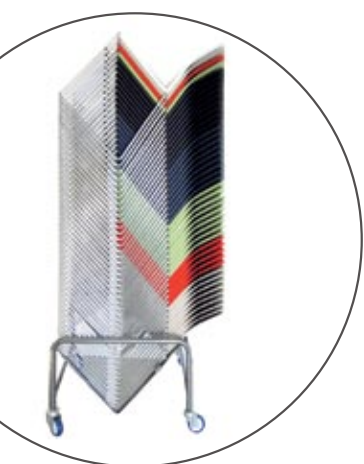

ARIZ 570V chrom z blatem (B) i z koszem na gazety (K)
ARIZ 570V chrome with table-top (B) and basket for newspapers (K)