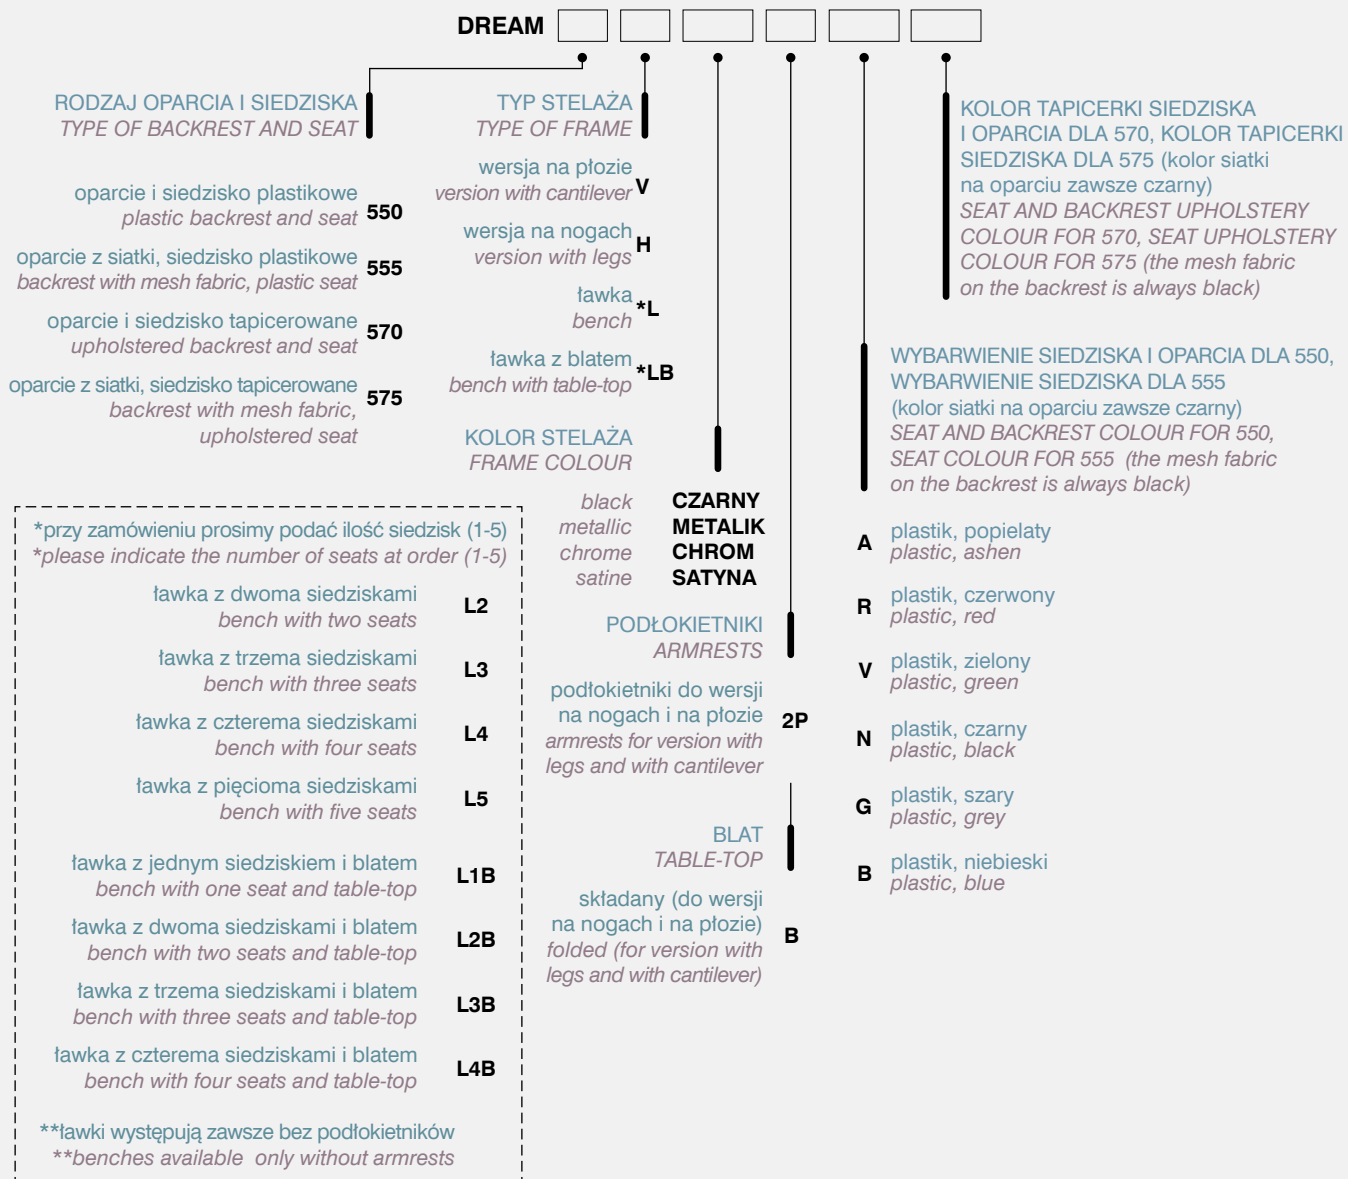

DREAM

**5 YEARS
GUARANTEE**

5 LAT GWARANCJI