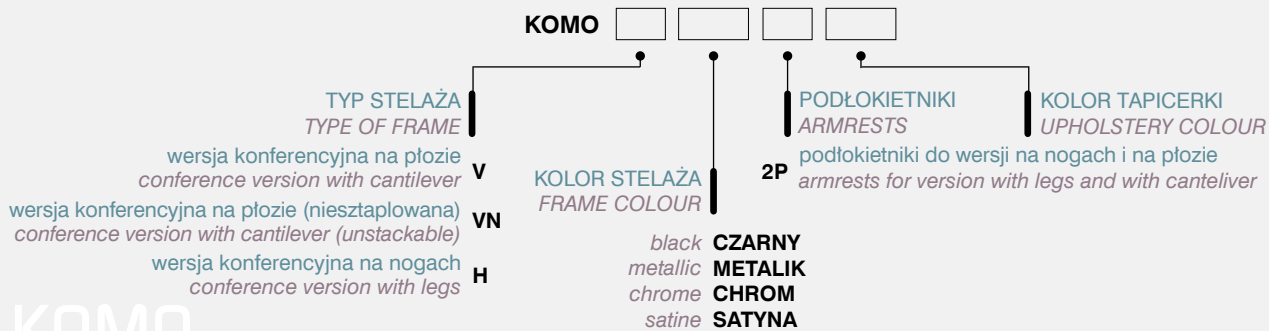

KRZESŁA
CHAIRS

PRZY ZAMÓWIENIU PROSIMY STOSOWAĆ SYMBOLE WEDŁUG KODU:
PLEASE USE CODES AT ORDER