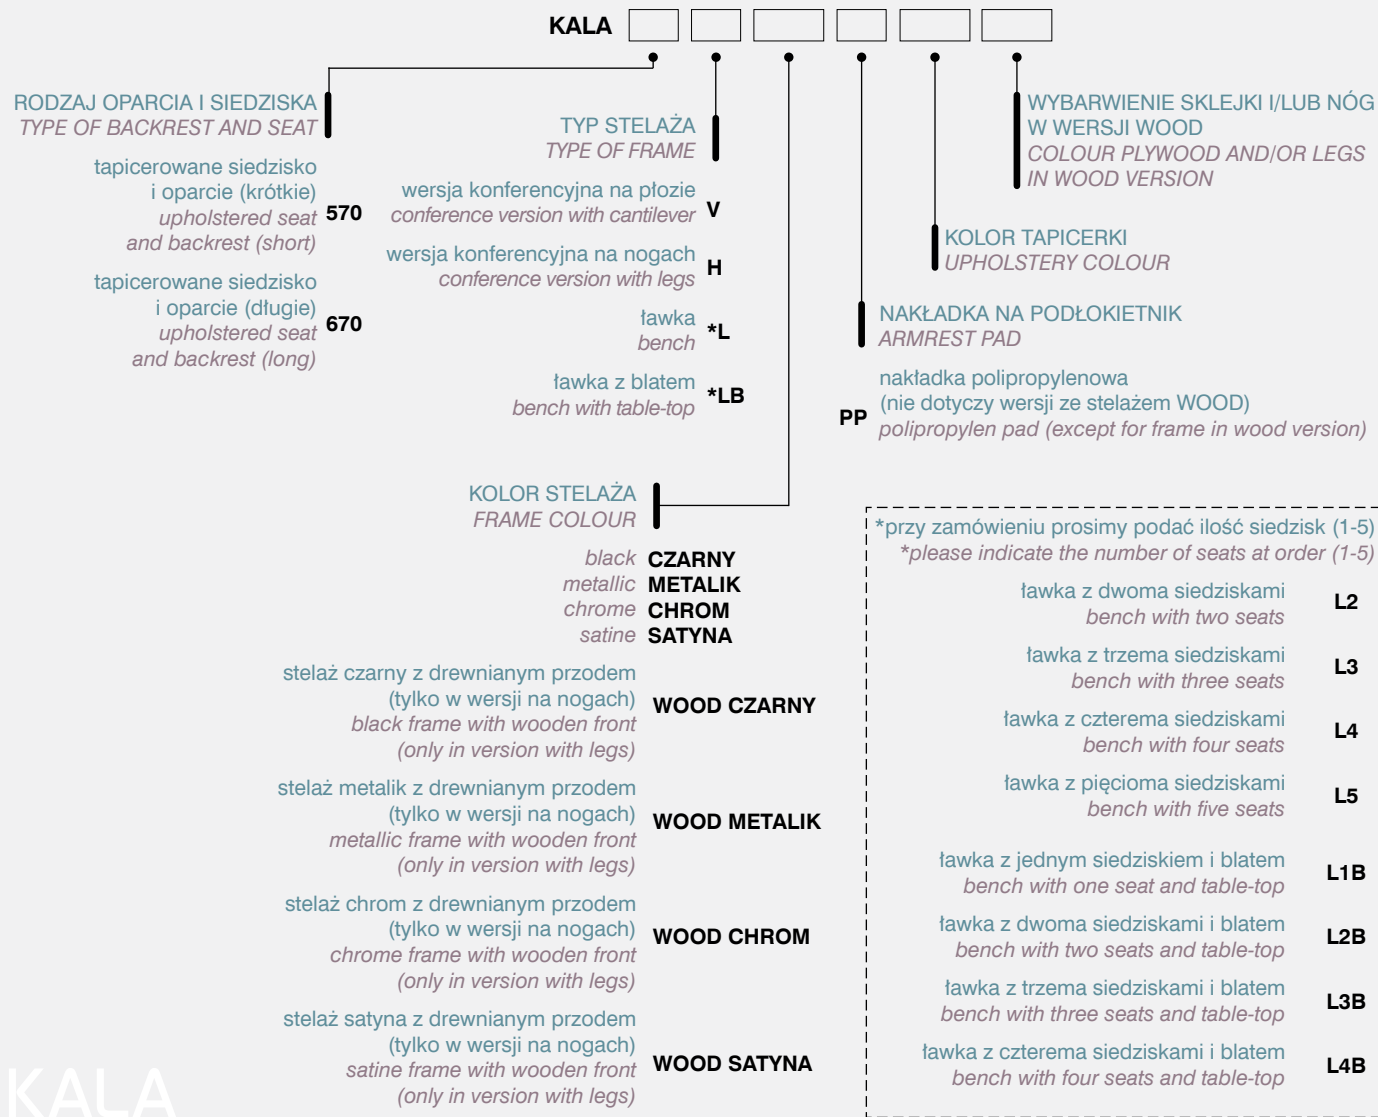

H

H 2P

V

V 2P

H

H 2P

V 2P

SIS

MUZA

LIDER

810 mm	810 mm	810 mm	810 mm	880 mm	880 mm	855 mm	790 mm	840 mm	900 mm
—	670 mm	—	670 mm	—	715 mm	705 mm	650 mm	710 mm	690 mm
470 mm	470 mm	450 mm	450 mm	490 mm	490 mm	475 mm	480 mm	460 mm	470 mm
—	510 mm	—	510 mm	—	540 mm	550 mm	570 mm	520 mm	610 mm
430 mm	430 mm	430 mm	430 mm	430 mm	430 mm	480 mm	450 mm	470 mm	510 mm
470 mm	470 mm	480 mm	480 mm	490 mm	490 mm	550 mm	570 mm	510 mm	600 mm
460 mm	460 mm	470 mm	470 mm	420 mm	420 mm	450 mm	450 mm	480 mm	380 mm
570 mm	570 mm	570 mm	570 mm	560 mm	560 mm	590 mm	620 mm	630 mm	610 mm
<b>11,0 kg</b> brutto D / W / H 620/800/1020	<b>12,7 kg</b> brutto D / W / H 620/800/1020	<b>12,0 kg</b> brutto D / W / H 620/800/1020	<b>13,0 kg</b> brutto D / W / H 620/800/1020	<b>9,1 kg</b> brutto D / W / H 640/700/1080	<b>10,8 kg</b> brutto D / W / H 640/700/1080	<b>11,4 kg</b> brutto D / W / H 620/800/1020	<b>8,2 kg</b> brutto D / W / H 580/800/1020	<b>8,9 kg</b> brutto D / W / H 540/610/870	<b>12,0 kg</b> brutto D / W / H 570/610/970
4 szt	3 szt	4 szt	3 szt	4 szt	4 szt	3 szt	3 szt	—	—
•	•	•	•	•	—	•	—	—	—

**KRZESŁA**  
CHAIRS

PRZY ZAMÓWIENIU PROSIMY STOSOWAĆ SYMBOLE WEDŁUG KODU:  
PLEASE USE CODES AT ORDER

**KRZESŁA**  
CHAIRS

PRZY ZAMÓWIENIU PROSIMY STOSOWAĆ SYMBOLE WEDŁUG KODU:  
PLEASE USE CODES AT ORDER

**KRZESŁA**  
CHAIRS

PRZY ZAMÓWIENIU PROSIMY STOSOWAĆ SYMBOLE WEDŁUG KODU:  
PLEASE USE CODES AT ORDER

\* Ramka oparcia siatkowego w modelach 555 i 575 - tylko w kolorach: czarny, biały, popiel. Dostępne wersje z siatkowym oparciem: