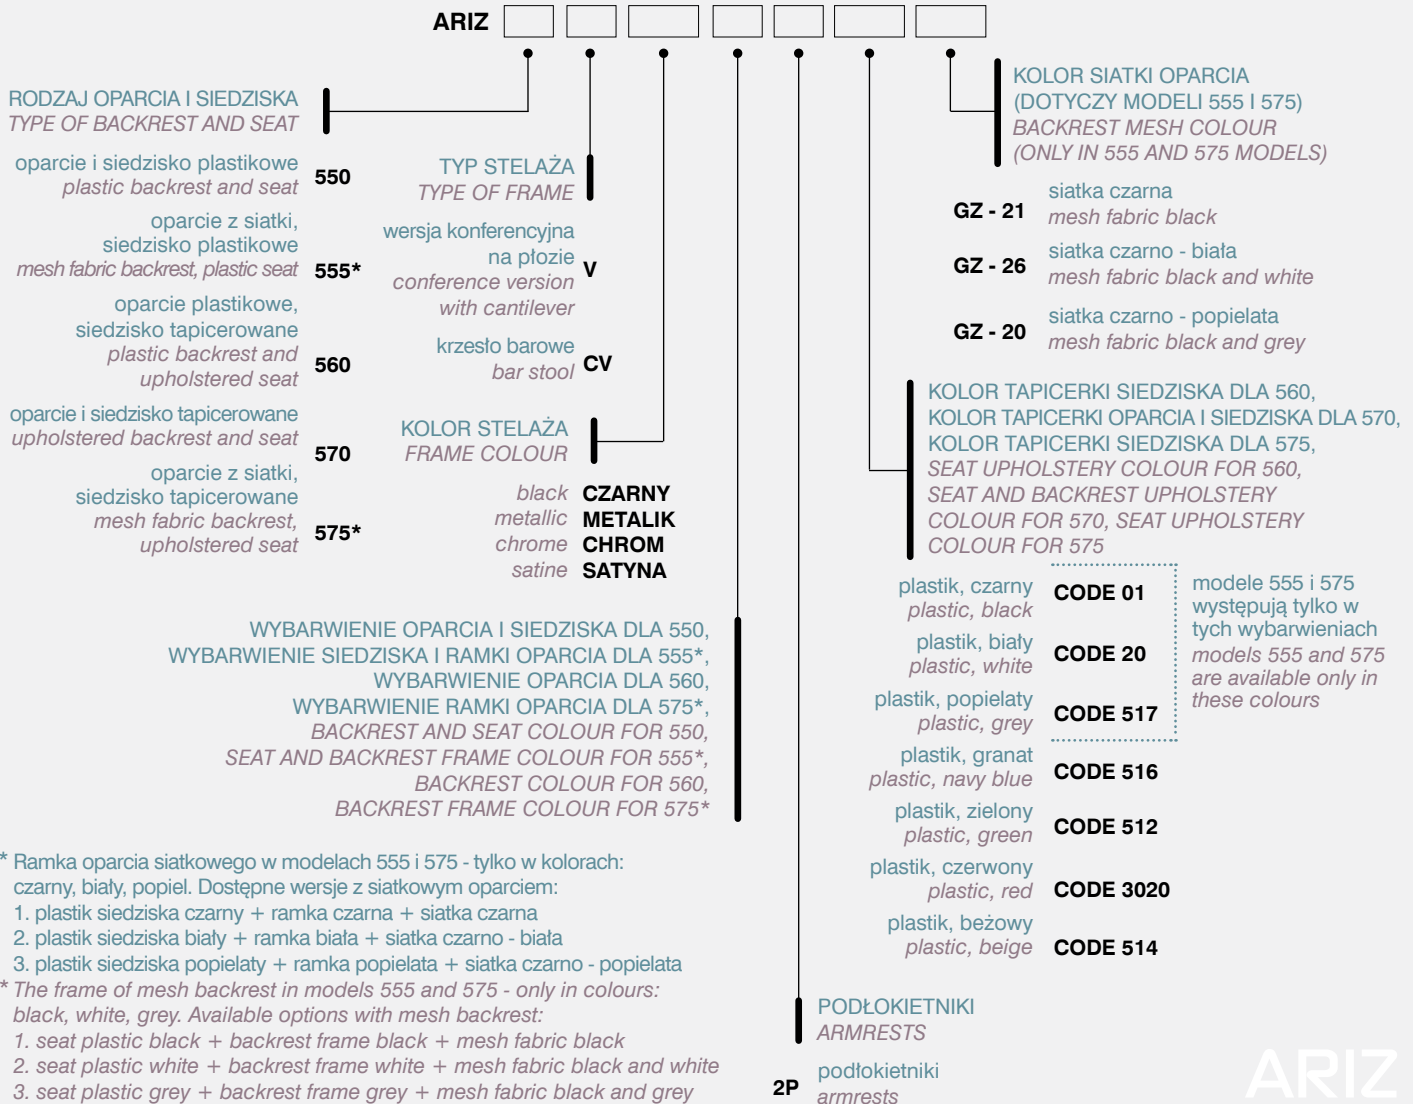

**KRZESŁA**  
CHAIRS

PRZY ZAMÓWIENIU PROSIMY STOSOWAĆ SYMBOLE WEDŁUG KODU:  
PLEASE USE CODES AT ORDER

**KRZESŁA**  
CHAIRS

PRZY ZAMÓWIENIU PROSIMY STOSOWAĆ SYMBOLE WEDŁUG KODU:  
PLEASE USE CODES AT ORDER

**KRZESŁA**  
CHAIRS

PRZY ZAMÓWIENIU PROSIMY STOSOWAĆ SYMBOLE WEDŁUG KODU:  
PLEASE USE CODES AT ORDER

\* Ramka oparcia siatkowego w modelach 555 i 575 - tylko w kolorach: czarny, biały, popiel. Dostępne wersje z siatkowym oparciem:

1. plastik siedziska czarny + ramka czarna + siatka czarna
2. plastik siedziska biały + ramka biała + siatka czarno - biała
3. plastik siedziska popielaty + ramka popielata + siatka czarno - popielata

**WYBRANIE SIEDZISKA I OPARCIA DLA WERSJI 550,  
WYBARWIENIE OPARCIA DLA WERSJI 560,  
BACKREST COLOUR FOR VERSION 550,  
BACKREST COLOUR FOR VERSION 560**

**RAL 9001** plastik, czarny  
plastic, black